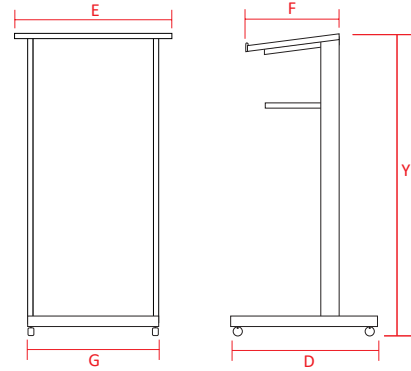

reflecta®

Economy - Sunum K rs s 

Modern tasarımı sunum k rs s 

- Hızlı eriřim iin aık depolama alanı.
- Belgelerin kaymasını  nlemek iin tutucu alan (1 cm)
- G/D: 60 x 39 cm
- Ek b lme G / D: 55 x 26 mm
-  n tarafı delikli sac malzeme ile kaplıdır.
- Aħřap versiyonu melamin, metal olanı ise toz boya ile kaplıdır.
- Renk: elik aık gri RAL 7035, aħřap dizayn ve aık gri

Teknik

Kod	Tip	G	D	Y	E	F	Ađırlık
6062	Economy (Boyutları)	55	56	114	60	39	20
	Economy (Katlanmış Boyutları)	81	12	115	–	–	20
6063	4 adet tekerlek (2 tanesi kilitlenebilir) - İsteđe bađlı						
6064	Standard (Boyutları)	63	50	115–142	55	45	48
	Standart (Katlanmış Boyutları)	78	69	120	–	–	48

Standard - Sunum K rs s 

Topluluklara konuřma yapmak iin y ksek kaliteli sunum k rs s 

- M kemmел stabillik
- Krank mekanizması ile y ksekliđi ayarlanabilir.
- Belgelerin kaymasını  nlemek iin 1 cm'lik tutucu alan.
- 11 cm'lik geniř saklama b lmesi.
- Aħřap versiyonu melamin, metal olanı ise toz boya ile kaplıdır.
- Renk: elik aık gri RAL 7035, aħřap dizayn ve aık gri